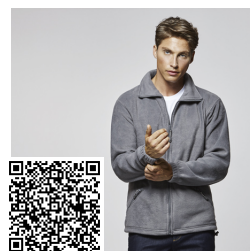

PIRINEO CQ1089