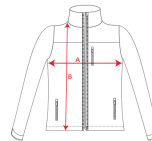

ANTARTIDA SS6432

KIDS

ΠΕΡΙΓΡΑΦΗ

Διπλή επένδυση

1. Κεντρικό φερμουάρ, ψηλός γιακάς
2. Μπροστινό κόψιμο στο ανδρικό μόνο μοντέλο
3. Τρεις τσέπες με φερμουάρ
4. Ρυθμιζόμενες μανσέτες
5. Ελαστικό κορδόνι στο τελείωμα

ΣΥΝΘΕΣΗ

Εξωτερικό: 92% πολυεστέρας / 8% ελαστάνη

Εσωτερικό: 100% πολυεστερικό, εξαιρετικά θερμικό microfleece. 300 γρ.

ΠΑΡΑΤΗΡΗΣΕΙΣ

- Ρεγκλάν μανίκια στο γυναικείο μοντέλο
- Υδάτινη στήλη 1000mm
- Ανθεκτικό στο νερό
- Ανπνευμικό
- Και για τα 2 φύλα
- Διαθέσιμο σε παιδικά μεγέθη

ΜΕΓΕΘΗ

Ενήλικες: S · M · L · XL · XXL · XXXL / Παιδιά: 4 ΑΝΟΣ · 8 ΑΝΟΣ · 12 ΑΝΟΣ · 16 ΑΝΟΣ

ΔΙΑΓΡΑΜΜΑ

ΠΟΣΟΤΗΤΕΣ

	Κούτα	Συσκευασία
Ενήλικες	15 τμχ.	1 τμχ.
Παιδιά	15 τμχ.	1 τμχ.

ΧΡΩΜΑΤΑ

ΜΕΓΕΘΗ

Ενήλικες	S	M	L	XL	XXL	XXXL
ΦΑΡΔΟΣ (Α)	53cm	55cm	58cm	60cm	63cm	66cm
ΎΦΟΣ (Β)	72cm	73cm	74cm	75cm	76cm	77cm

Παιδιά	4 ΑΝΟΣ	8 ΑΝΟΣ	12 ΑΝΟΣ	16 ΑΝΟΣ
ΦΑΡΔΟΣ (Α)	38cm	42cm	46cm	50cm
ΎΦΟΣ (Β)	53cm	57cm	61cm	65cm

*Π

ΔΙΑΘΕΣΙΜΕΣ ΕΠΑΝΕΠΕΞΕΡΓΑΣΙΕΣ

Κεντημένο

Μεταφορά

Θερμομεταφορά/Χειρισμός

Χειρισμός

ΣΧΕΤΙΚΑ ΠΡΟΪΟΝΤΑ