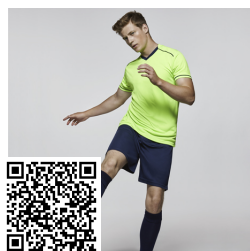

ΣΧΕΤΙΚΑ ΠΡΟΪΟΝΤΑ

UNITED CJ0457